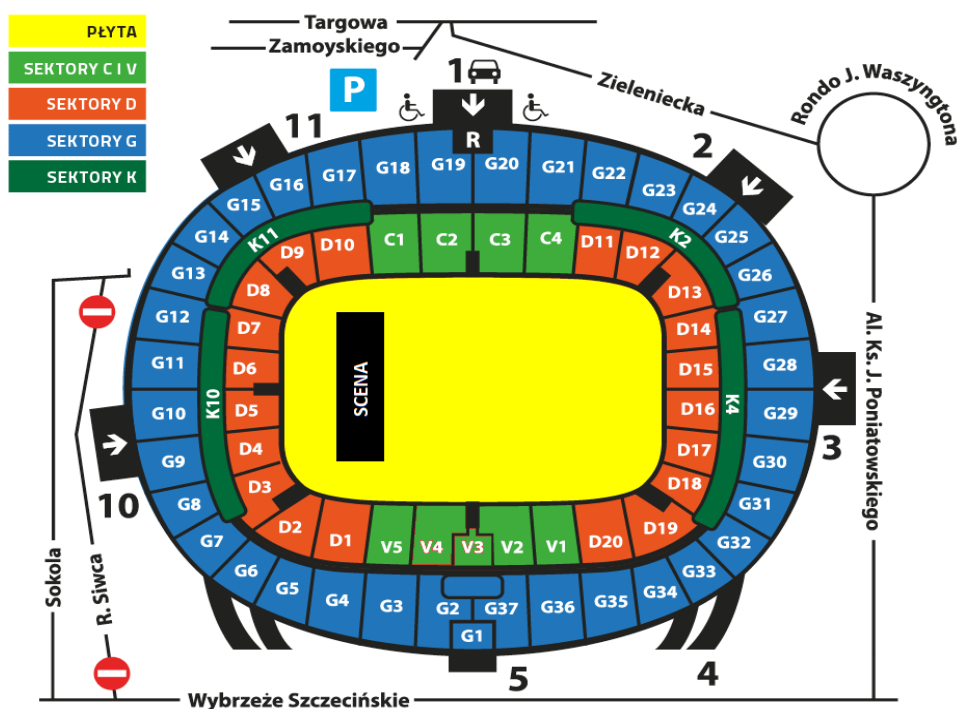

Dawid Podsiadło i Taco Hemingway na PGE Narodowym: Informator

HARMONOGRAM WYDARZENIA

16:00 - Otwarcie bramy EE

17:00 - Otwarcie bram PGE Narodowego

19:00 - Taco Hemingway

21:00 - Dawid Podsiadło

23:00 - Koniec

Uwaga! Harmonogram ma charakter orientacyjny i może ulec zmianie.

WEJŚCIA

Goście wchodzą na wydarzenie korzystając z:

Bram nr 2, 3 i 10 (Trybuna dolna, trybuna górna, sektory K)

Bramy nr 4 (Płyta Early Entrance. Po godzinie 17.00 osoby z biletem Early Entrance wchodzą korzystając wyłącznie z bramy nr 11)

Bramy nr 11 (Płyta)

Bram nr 1 i 5 (goście VIP)

Bramy nr 1 (osoby z niepełnosprawnościami)

Prosimy o kierowanie się do bram, które zostały wymienione na Państwa biletach.

BILETY

Bilet upoważnia do jednorazowego wejścia na koncert – nie istnieje możliwość wyjścia i powrotu na wydarzenie na podstawie tego samego biletu. Każdy uczestnik bez względu na wiek musi posiadać bilet wstępu.

POZYCJA DACHU

W dniu wydarzenia dach będzie otwarty tzn. będzie widać niebo. W sprzedaży będą dostępne wielorazowe peleryny przeciwdeszczowe.

PARKING

W dniu koncertu Dawid Podsiadło i Taco Hemingway na PGE Narodowym będzie działał parking na błoniach PGE Narodowego. Bilety postojowe można kupować przez Internet lub w miarę dostępności miejsc na wjeździe na parking.