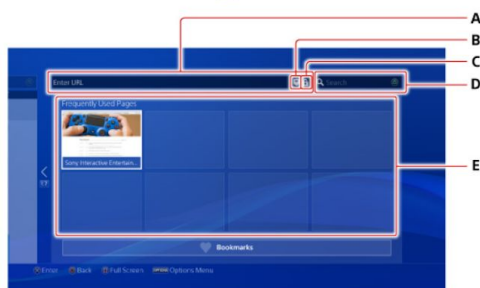

## Instrukcja obsługi przeglądarki PS4

1. Z obszaru zawartości wybierz pozycję  (Przeglądarka internetowa). Naciśnij przycisk , a następnie w polu wyszukiwania wprowadź słowa kluczowe lub w pasku adresu wprowadź adres URL.
2. W polu adresu należy wpisać adres, który dostaliśmy wraz zakupem biletu (link), proszę prawym przyciskiem myszy kliknąć w link i dać "kopiuj adres linku"
3. Następnie adres należy wkleić do notatnika i przepisać go "z palca" w oknie przeglądarki PS4 a następnie przycisk R2 w celu aktywacji linku. Wielkość liter ma znaczenie.

- A) Pasek adresu
- B)  (Używana jest usługa filtrowania treści internetowych)  
Aby włączyć usługę, naciśnij przycisk OPTIONS, a następnie wybierz pozycję [Ustawienia] > [Filtr sieciowy].
- C)  (Wyświetlana strona internetowa korzysta z protokołu SSL)
- D)  (Wyszukaj)
- E) Często używane strony  
W tym obszarze wyświetlanych jest 8 ostatnio odwiedzanych stron. Strony można usunąć, naciskając przycisk OPTIONS.